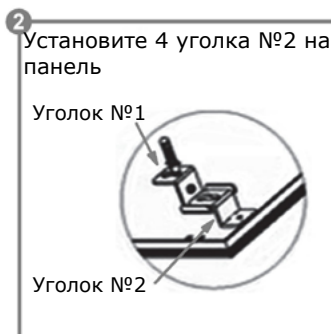

Крепление для панелей LED-600

артикул 018735

Подвес для панелей LED-600

артикул 018734

ПОСЛЕДОВАТЕЛЬНОСТЬ УСТАНОВКИ

Установка на потолок при помощи крепления (арт.018735)

Подвесная установка при помощи подвеса (арт. 018734)