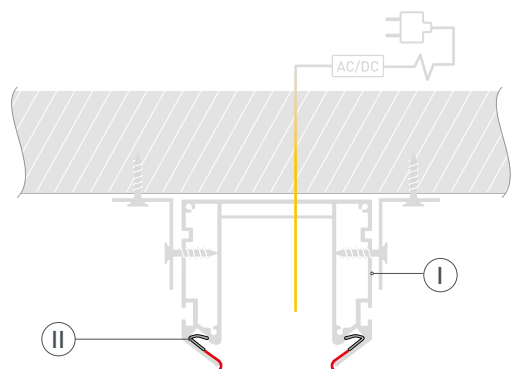

Встраиваемый

Серебристый

ПАРАМЕТРЫ

Артикул	032752
Модель	MAG-STRETCH-45-2000
Цвет	 серебристый
Покрытие	без покрытия
Форма (сечение)	прямоугольный
Назначение	для установки трека MAG-TRACK-4563
Размеры профиля	2005×78×70 мм
Ширина площадки для магнитного трека	45.5 мм

ЧЕРТЕЖ

РУКОВОДСТВО ПО МОНТАЖУ ПРОФИЛЯ-ДЕРЖАТЕЛЯ

Установка профиля-держателя в натяжной потолок
Необходимые компоненты:

- 1** / Закрепите профиль-держатель ① на поверхности с помощью кронштейнов ④ и выведите кабель питания.

- 2** / Закрепите полотно натяжного потолка с помощью гарпуна ② к профилю-держателю ①.

- 3** / Установите трек ③ в профиль-держатель ①. Выполните подключение трека согласно инструкции к нему.

СОПУТСТВУЮЩИЕ ТОВАРЫ И АКСЕССУАРЫ