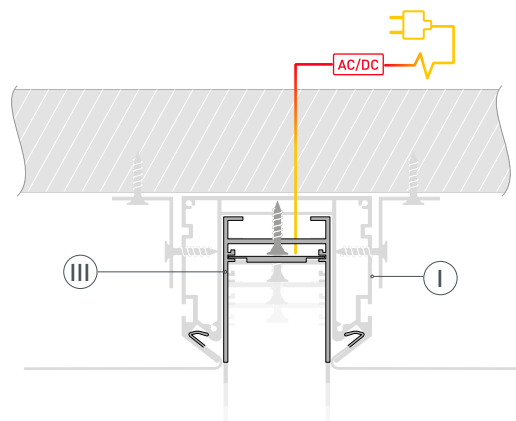

Встраиваемый

Серебристый

ПАРАМЕТРЫ

Артикул	032752
Модель	MAG-STRETCH-45-2000
Цвет	 серебристый
Покрытие	без покрытия
Форма (сечение)	прямоугольный
Назначение	для установки трека MAG-TRACK-4563
Размеры профиля	2005×78×70 мм
Ширина площадки для магнитного трека	45.5 мм

ЧЕРТЕЖ

РУКОВОДСТВО ПО МОНТАЖУ ПРОФИЛЯ-ДЕРЖАТЕЛЯ

Установка профиля-держателя в натяжной потолок
Необходимые компоненты:

- 1** / Закрепите профиль-держатель ① на поверхности с помощью кронштейнов ④ и выведите кабель питания.

- 2** / Закрепите полотно натяжного потолка с помощью гарпуна ② к профилю-держателю ①.

- 3** / Установите трек ③ в профиль-держатель ①. Выполните подключение трека согласно инструкции к нему.

СОПУТСТВУЮЩИЕ ТОВАРЫ И АКСЕССУАРЫ