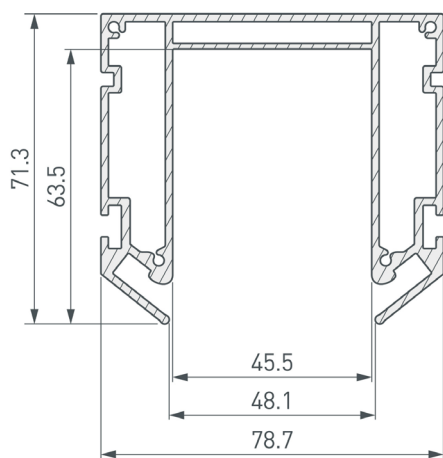

Электронная документация

ПРОФИЛЬ-ДЕРЖАТЕЛЬ MAG-STRETCH-45-2000

ОПИСАНИЕ

- Алюминиевый встраиваемый профиль-держатель для установки магнитного трека MAG-TRACK-4563 в натяжной потолок.

ПРИМЕНЕНИЕ

- Для установки магнитного трека MAG-TRACK-4563 в натяжной потолок.

Встраиваемый

Серебристый

ПАРАМЕТРЫ

Артикул	032752
Модель	MAG-STRETCH-45-2000
Цвет	 серебристый
Покрытие	без покрытия
Форма (сечение)	прямоугольный
Назначение	для установки трека MAG-TRACK-4563
Размеры профиля	2005×78×70 мм
Ширина площадки для магнитного трека	45.5 мм

ЧЕРТЕЖ

РУКОВОДСТВО ПО МОНТАЖУ ПРОФИЛЯ-ДЕРЖАТЕЛЯ

Установка профиля-держателя в натяжной потолок
Необходимые компоненты:

- 1** / Закрепите профиль-держатель ① на поверхности с помощью кронштейнов ④ и выведите кабель питания.