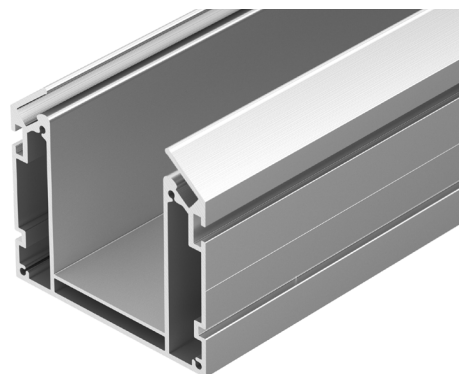

Электронная документация

ПРОФИЛЬ-ДЕРЖАТЕЛЬ MAG-STRETCH-45-2000

ОПИСАНИЕ

- Алюминиевый встраиваемый профиль-держатель для установки магнитного трека MAG-TRACK-4563 в натяжной потолок.

ПРИМЕНЕНИЕ

- Для установки магнитного трека MAG-TRACK-4563 в натяжной потолок.

Встраиваемый

Серебристый

ПАРАМЕТРЫ

Артикул	032752
Модель	MAG-STRETCH-45-2000
Цвет	 серебристый
Покрытие	без покрытия
Форма (сечение)	прямоугольный
Назначение	для установки трека MAG-TRACK-4563
Размеры профиля	2005×78×70 мм
Ширина площадки для магнитного трека	45.5 мм

ЧЕРТЕЖ

РУКОВОДСТВО ПО МОНТАЖУ ПРОФИЛЯ-ДЕРЖАТЕЛЯ

Установка профиля-держателя в натяжной потолок
Необходимые компоненты:

- 1** / Закрепите профиль-держатель ① на поверхности с помощью кронштейнов ④ и выведите кабель питания.