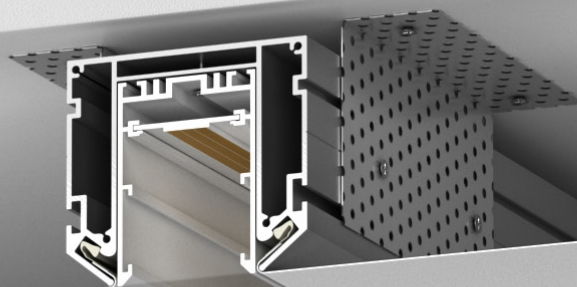

Электронная документация

ПРОФИЛЬ-ДЕРЖАТЕЛЬ MAG-STRETCH-45-2000

ОПИСАНИЕ

- Алюминиевый встраиваемый профиль-держатель для установки магнитного трека MAG-TRACK-4563 в натяжной потолок.

ПРИМЕНЕНИЕ

- Для установки магнитного трека MAG-TRACK-4563 в натяжной потолок.

Встраиваемый

Серебристый

ПАРАМЕТРЫ

Артикул	032752
Модель	MAG-STRETCH-45-2000
Цвет	 серебристый
Покрытие	без покрытия
Форма (сечение)	прямоугольный
Назначение	для установки трека MAG-TRACK-4563
Размеры профиля	2005×78×70 мм
Ширина площадки для магнитного трека	45.5 мм

ЧЕРТЕЖ

РУКОВОДСТВО ПО МОНТАЖУ ПРОФИЛЯ-ДЕРЖАТЕЛЯ

Установка профиля-держателя в натяжной потолок
Необходимые компоненты:

- 1** / Закрепите профиль-держатель ① на поверхности с помощью кронштейнов ④ и выведите кабель питания.