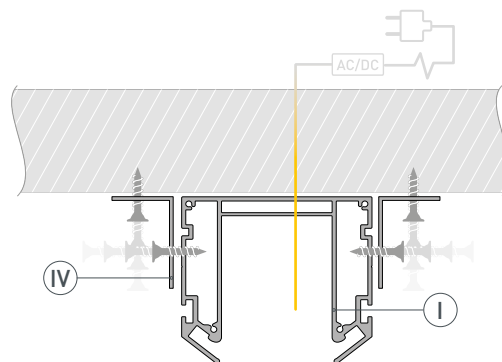

Встраиваемый

Серебристый

ПАРАМЕТРЫ

Артикул	032752
Модель	MAG-STRETCH-45-2000
Цвет	 серебристый
Покрытие	без покрытия
Форма (сечение)	прямоугольный
Назначение	для установки трека MAG-TRACK-4563
Размеры профиля	2005×78×70 мм
Ширина площадки для магнитного трека	45.5 мм

ЧЕРТЕЖ

РУКОВОДСТВО ПО МОНТАЖУ ПРОФИЛЯ-ДЕРЖАТЕЛЯ

Установка профиля-держателя в натяжной потолок
Необходимые компоненты:

- 1** / Закрепите профиль-держатель ① на поверхности с помощью кронштейнов ④ и выведите кабель питания.

- 2** / Закрепите полотно натяжного потолка с помощью гарпуна ② к профилю-держателю ①.

- 3** / Установите трек ③ в профиль-держатель ①. Выполните подключение трека согласно инструкции к нему.

СОПУТСТВУЮЩИЕ ТОВАРЫ И АКСЕССУАРЫ