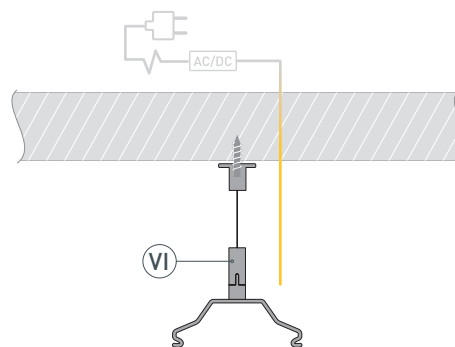

* При использовании светодиодных лент и линеек.

ЧЕРТЕЖ

РУКОВОДСТВО ПО МОНТАЖУ ПРОФИЛЯ

Установка профиля на подвесные держатели
Необходимые компоненты:

- 1** / Закрепите держатели (VI) на поверхности и выведите кабель от блока питания светодиодной линейки.

- 2** / Просверлите отверстие в профиле (I) для вывода кабеля питания светодиодной линейки.

- 3** / При необходимости соединения двух и более профилей (I) зафиксируйте их между собой соединителями (VII). Затем установите светодиодные линейки (V) и верхний экран (II).

- 4** / Установите профиль (I) на держатели (VI). Подключите светодиодные линейки (V) к источнику питания. Затем установите заглушки (IV) и нижний экран (III).

СОПУТСТВУЮЩИЕ ТОВАРЫ И АКСЕССУАРЫ

Приобретаются отдельно

ПРОФИЛЬ
SL-ARC-5060-D1500-A90 WHITE

- Направление свечения — вверх и вниз.
- Сегмент круга — $\frac{1}{4}$ от круга 1500 мм.
- Диаметр полного круга — 1500 мм.
- Источник света — линейка SL-ARC-D1500-A45-11.5W 24V (сегмент круга — $\frac{1}{8}$).