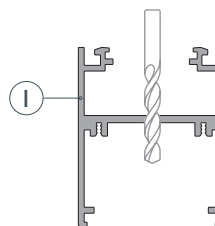

* При использовании светодиодных лент и линеек.

ЧЕРТЕЖ

РУКОВОДСТВО ПО МОНТАЖУ ПРОФИЛЯ

Установка профиля на подвесные держатели
Необходимые компоненты:

- 1** / Закрепите держатели (VI) на поверхности и выведите кабель от блока питания светодиодной линейки.

- 2** / Просверлите отверстие в профиле (I) для вывода кабеля питания светодиодной линейки.

- 3** / При необходимости соединения двух и более профилей (I) зафиксируйте их между собой соединителями (VII). Затем установите светодиодные линейки (V) и верхний экран (II).

ПРОФИЛЬ
SL-ARC-5060-D1500-A45 WHITE

- Направление свечения — вверх и вниз.
- Сегмент круга — $\frac{1}{8}$ от круга 1500 мм.
- Диаметр полного круга — 1500 мм.
- Источник света — линейка SL-ARC-D1500-A45-11.5W 24V (сегмент круга — $\frac{1}{8}$).

ПРОФИЛЬ
SL-ARC-5060-D1500-A90 WHITE

- Направление свечения — вверх и вниз.
- Сегмент круга — $\frac{1}{4}$ от круга 1500 мм.
- Диаметр полного круга — 1500 мм.
- Источник света — линейка SL-ARC-D1500-A45-11.5W 24V (сегмент круга — $\frac{1}{8}$).