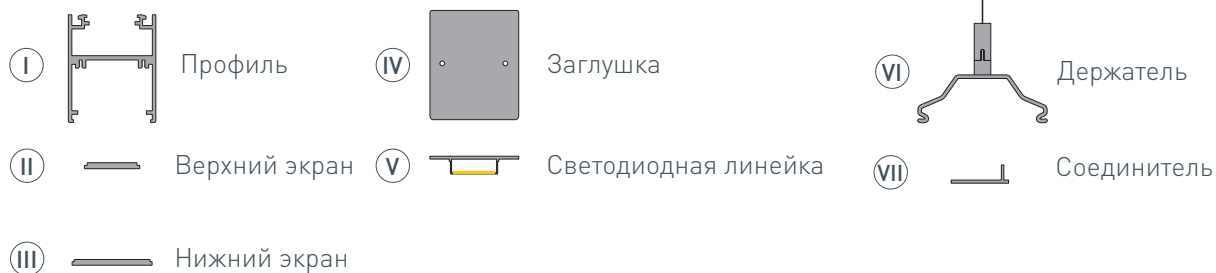

ПРИМЕНЕНИЕ

- Для создания круга диаметром 1000 мм.
- В сочетании с другими профилями серии позволяет создавать светильники разных форм.

30 мм

Подвесной

Белый

ПАРАМЕТРЫ

Артикул	032692
Модель	SL-ARC-5060-D1000-A45 WHITE (дуга 1 из 8)
Цвет	 белый
Покрытие	порошковая окраска
Форма (сечение)	прямоугольная
Назначение	для радиусных светильников
Размеры профиля	1/8 от круга 1000 мм
Ширина площадок для линеек	30 и 46 мм
Рассеиваемая (отводимая) тепловая мощность* на 1 м	58 Вт

* При использовании светодиодных лент и линеек.

ЧЕРТЕЖ

РУКОВОДСТВО ПО МОНТАЖУ ПРОФИЛЯ

Установка профиля на подвесные держатели
Необходимые компоненты:

- 1** / Закрепите держатели (VI) на поверхности и выведите кабель от блока питания светодиодной линейки.

- 2** / Просверлите отверстие в профиле (I) для вывода кабеля питания светодиодной линейки.

- 3** / При необходимости соединения двух и более профилей (I) зафиксируйте их между собой соединителями (VII). Затем установите светодиодные линейки (V) и верхний экран (II).

ПРОФИЛЬ
SL-ARC-5060-LINE-2500 WHITE

- Направление свечения — вверх и вниз.
- Линейный профиль, длина — 2500 мм.
- Источник света — линейка SL-ARC-LINE-500-9.6W 24V (500 мм, прямая).