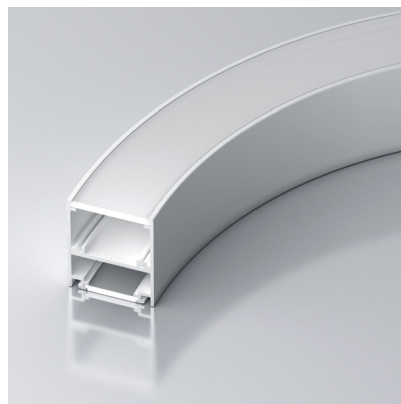

дуга
(волна)

∅ 1000 мм
свечение вниз
и вверх

∅ 1500 мм
свечение вниз
и вверх

ДРУГИЕ ПРОФИЛИ СЕРИИ

ПРОФИЛЬ
SL-ARC-5060-D1000-A90 WHITE

- Направление свечения — вверх и вниз.
- Сегмент круга — $\frac{1}{4}$ от круга 1000 мм.
- Диаметр полного круга — 1000 мм.
- Источник света — линейка SL-ARC-D1000-A45-7.5W 24V (сегмент круга — $\frac{1}{8}$).

ПРОФИЛЬ
SL-ARC-5060-D1500-A45 WHITE

- Направление свечения — вверх и вниз.
- Сегмент круга — $\frac{1}{8}$ от круга 1500 мм.
- Диаметр полного круга — 1500 мм.
- Источник света — линейка SL-ARC-D1500-A45-11.5W 24V (сегмент круга — $\frac{1}{8}$).

ПРОФИЛЬ
SL-ARC-5060-D1500-A90 WHITE

- Направление свечения — вверх и вниз.
- Сегмент круга — $\frac{1}{4}$ от круга 1500 мм.
- Диаметр полного круга — 1500 мм.
- Источник света — линейка SL-ARC-D1500-A45-11.5W 24V (сегмент круга — $\frac{1}{8}$).