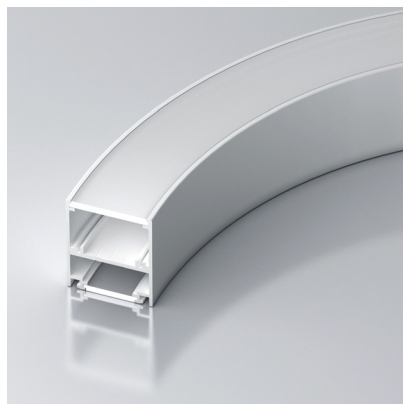

дуга
(волна)

∅ 1000 мм
свечение вниз
и вверх

∅ 1500 мм
свечение вниз
и вверх

ДРУГИЕ ПРОФИЛИ СЕРИИ

ПРОФИЛЬ
SL-ARC-5060-D1000-A90 WHITE

- Направление свечения — вверх и вниз.
- Сегмент круга — $\frac{1}{4}$ от круга 1000 мм.
- Диаметр полного круга — 1000 мм.
- Источник света — линейка SL-ARC-D1000-A45-7.5W 24V (сегмент круга — $\frac{1}{8}$).

ПРОФИЛЬ
SL-ARC-5060-D1500-A45 WHITE

- Направление свечения — вверх и вниз.
- Сегмент круга — $\frac{1}{8}$ от круга 1500 мм.
- Диаметр полного круга — 1500 мм.
- Источник света — линейка SL-ARC-D1500-A45-11.5W 24V (сегмент круга — $\frac{1}{8}$).

ПРОФИЛЬ
SL-ARC-5060-D1500-A90 WHITE

- Направление свечения — вверх и вниз.
- Сегмент круга — $\frac{1}{4}$ от круга 1500 мм.
- Диаметр полного круга — 1500 мм.
- Источник света — линейка SL-ARC-D1500-A45-11.5W 24V (сегмент круга — $\frac{1}{8}$).