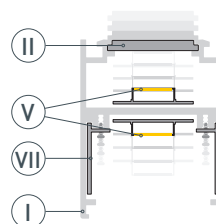

* При использовании светодиодных лент и линеек.

ЧЕРТЕЖ

РУКОВОДСТВО ПО МОНТАЖУ ПРОФИЛЯ

Установка профиля на подвесные держатели
Необходимые компоненты:

- 1** / Закрепите держатели (VI) на поверхности и выведите кабель от блока питания светодиодной линейки.

- 2** / Просверлите отверстие в профиле (I) для вывода кабеля питания светодиодной линейки.

- 3** / При необходимости соединения двух и более профилей (I) зафиксируйте их между собой соединителями (VII). Затем установите светодиодные линейки (V) и верхний экран (II).

ПРОФИЛЬ
SL-ARC-5060-D1500-A90 WHITE

- Направление свечения — вверх и вниз.
- Сегмент круга — $\frac{1}{4}$ от круга 1500 мм.
- Диаметр полного круга — 1500 мм.
- Источник света — линейка SL-ARC-D1500-A45-11.5W 24V (сегмент круга — $\frac{1}{8}$).

ПРОФИЛЬ
SL-ARC-5060-LINE-2500 WHITE

- Направление свечения — вверх и вниз.
- Линейный профиль, длина — 2500 мм.
- Источник света — линейка SL-ARC-LINE-500-9.6W 24V (500 мм, прямая).