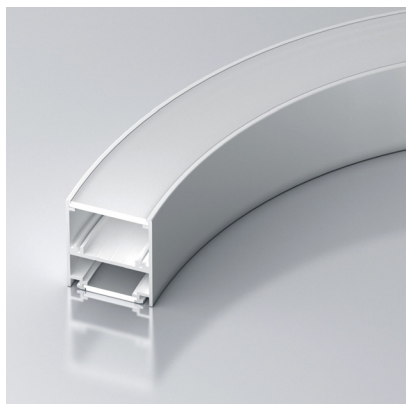

дуга
(волна)

∅ 1000 мм
свечение вниз
и вверх

∅ 1500 мм
свечение вниз
и вверх

ДРУГИЕ ПРОФИЛИ СЕРИИ

ПРОФИЛЬ
SL-ARC-5060-D1000-A90 WHITE

- Направление свечения — вверх и вниз.
- Сегмент круга — $\frac{1}{4}$ от круга 1000 мм.
- Диаметр полного круга — 1000 мм.
- Источник света — линейка SL-ARC-D1000-A45-7.5W 24V (сегмент круга — $\frac{1}{8}$).

ПРОФИЛЬ
SL-ARC-5060-D1500-A45 WHITE

- Направление свечения — вверх и вниз.
- Сегмент круга — $\frac{1}{8}$ от круга 1500 мм.
- Диаметр полного круга — 1500 мм.
- Источник света — линейка SL-ARC-D1500-A45-11.5W 24V (сегмент круга — $\frac{1}{8}$).

ПРОФИЛЬ
SL-ARC-5060-D1500-A90 WHITE

- Направление свечения — вверх и вниз.
- Сегмент круга — $\frac{1}{4}$ от круга 1500 мм.
- Диаметр полного круга — 1500 мм.
- Источник света — линейка SL-ARC-D1500-A45-11.5W 24V (сегмент круга — $\frac{1}{8}$).