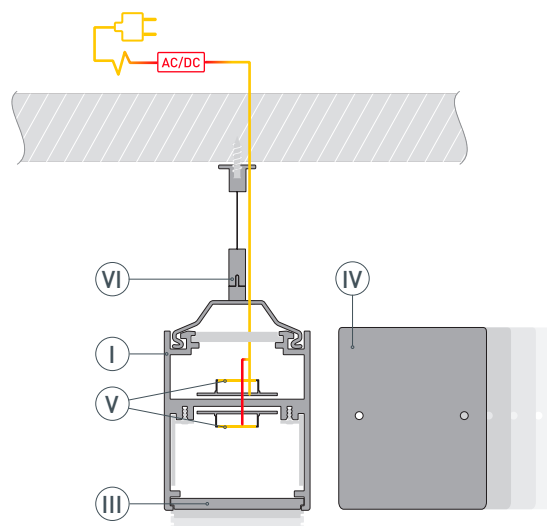

* При использовании светодиодных лент и линеек.

ЧЕРТЕЖ

РУКОВОДСТВО ПО МОНТАЖУ ПРОФИЛЯ

Установка профиля на подвесные держатели
Необходимые компоненты:

- 1** / Закрепите держатели (VI) на поверхности и выведите кабель от блока питания светодиодной линейки.

- 2** / Просверлите отверстие в профиле (I) для вывода кабеля питания светодиодной линейки.

- 3** / При необходимости соединения двух и более профилей (I) зафиксируйте их между собой соединителями (VII). Затем установите светодиодные линейки (V) и верхний экран (II).

- 4** / Установите профиль (I) на держатели (VI). Подключите светодиодные линейки (V) к источнику питания. Затем установите заглушки (IV) и нижний экран (III).

СОПУТСТВУЮЩИЕ ТОВАРЫ И АКСЕССУАРЫ

Приобретаются отдельно