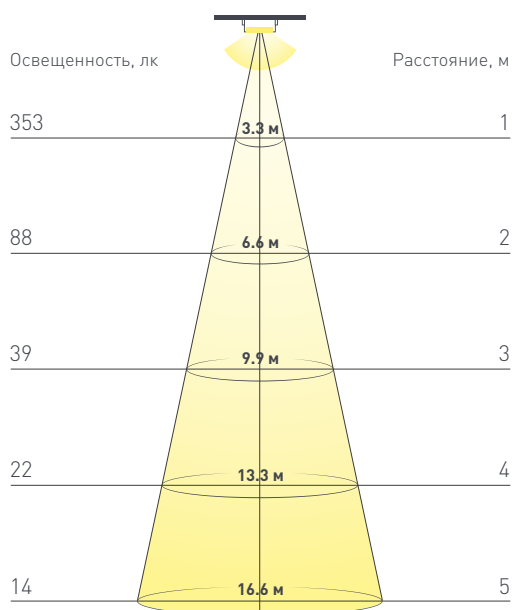

ФОТОМЕТРИЯ

ДИАГРАММА ОСВЕЩЕННОСТИ

КСС (КРИВАЯ СИЛЫ СВЕТА)

120°

РЕКОМЕНДАЦИИ ПО ПОДКЛЮЧЕНИЮ И УСТАНОВКЕ

Максимальная длина подключения ленты – 5 м (1 катушка).

Схема 1. Подключение нескольких светодиодных лент с одной стороны.