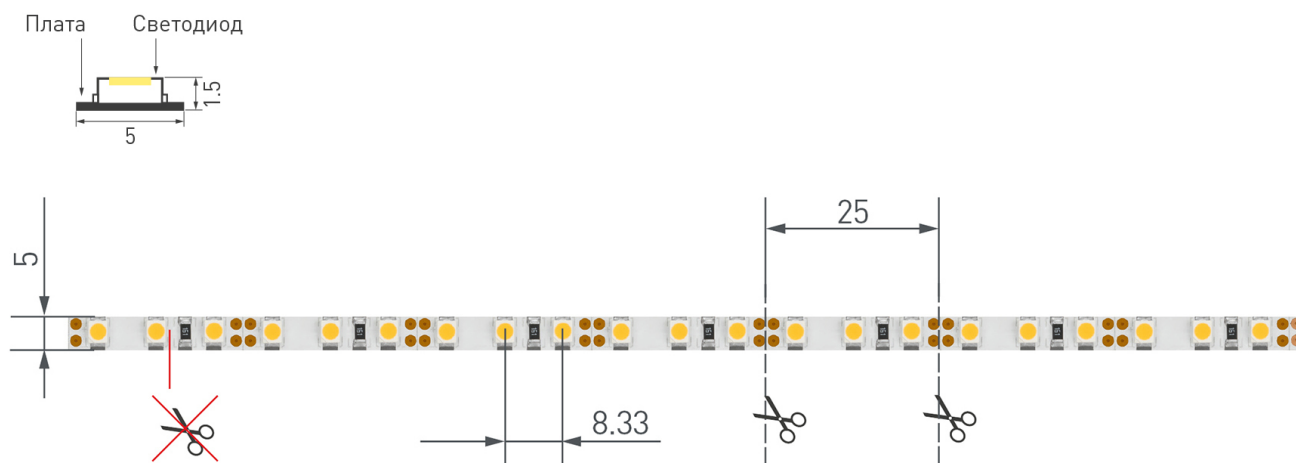

КОНСТРУКТИВНЫЙ ЧЕРТЕЖ