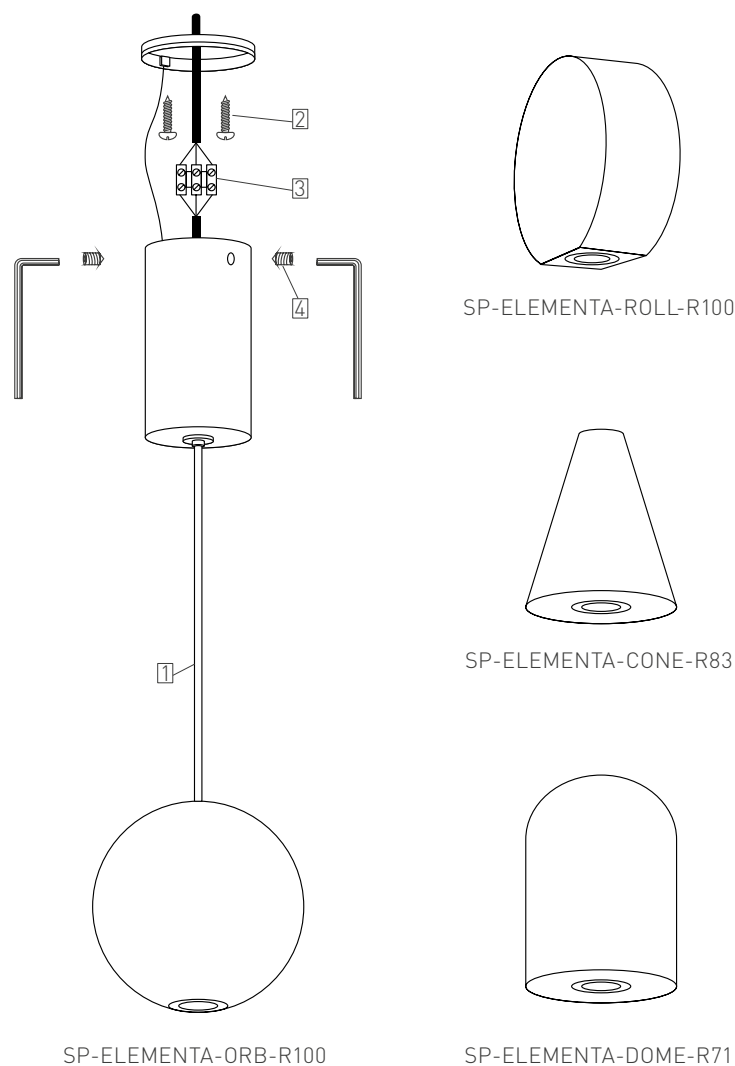

* Указано типовое значение.

УСТАНОВКА И ПОДКЛЮЧЕНИЕ

- Используя ключ из комплекта поставки, открутите винты крепления монтажного основания [4] и снимите его.
- Используя метизы [2] из комплекта поставки, закрепите монтажное основание светильника на потолке.
- Подключите провода сетевого питания AC 230 В к клеммной колодке светильника [3], соблюдая маркировку проводов питания: L — коричневый, «фаза»; N — синий, «ноль»; PE — желто-зеленый, «земление».
- Присоедините светильник к монтажному основанию и закрепите винтами [4].
- Включите питание светильника и проверьте его работоспособность.
- При необходимости отрегулируйте высоту подвеса плафона светильника [1], для чего измените длину подвесных тросов с помощью цангового зажима.

Рис. 1. Установка и подключение светильника

СОПУТСТВУЮЩИЕ ТОВАРЫ И АКСЕССУАРЫ

⚠️ **ПРИБРЕТАЮТСЯ ОТДЕЛЬНО**

Подвес с питанием для светильников
ELEMENTA

039388

Кабель питания ARL-ELEMENTA-2x0.3-CU (WH)

Подвес с питанием для светильников
ELEMENTA