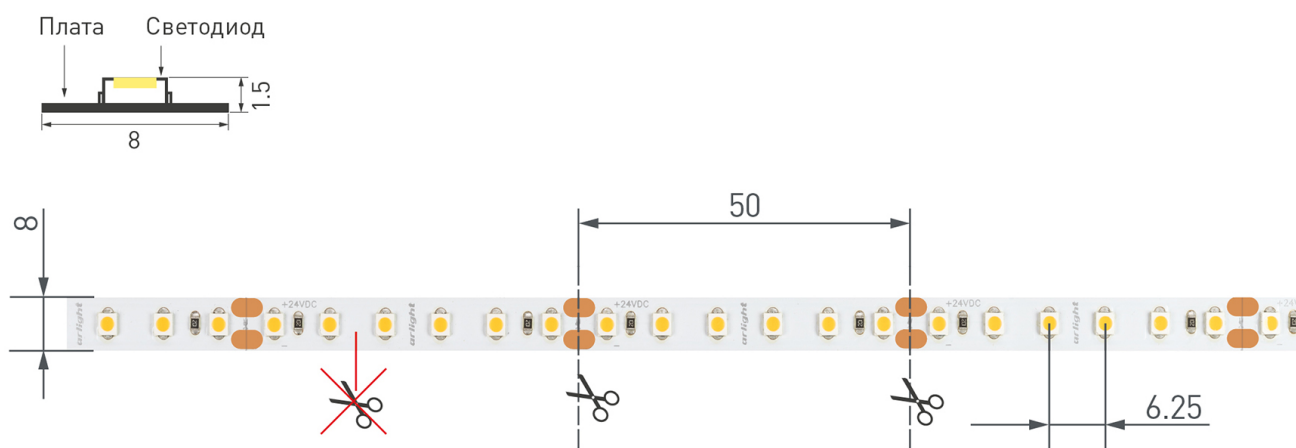

КОНСТРУКТИВНЫЙ ЧЕРТЕЖ

Не допускается резать ленту в необозначенном месте.

Ленту можно резать только в обозначенных местах по линии между контактными площадками для пайки.

ФОТОМЕТРИЯ

ДИАГРАММА ОСВЕЩЕННОСТИ

КСС (КРИВАЯ СИЛЫ СВЕТА)

РЕКОМЕНДАЦИИ ПО ПОДКЛЮЧЕНИЮ И УСТАНОВКЕ

Максимальная длина подключения ленты — 5 м (1 катушка).

Схема 1. Подключение нескольких светодиодных лент с одной стороны.

Схема 2. Подключение нескольких светодиодных лент с двух сторон.