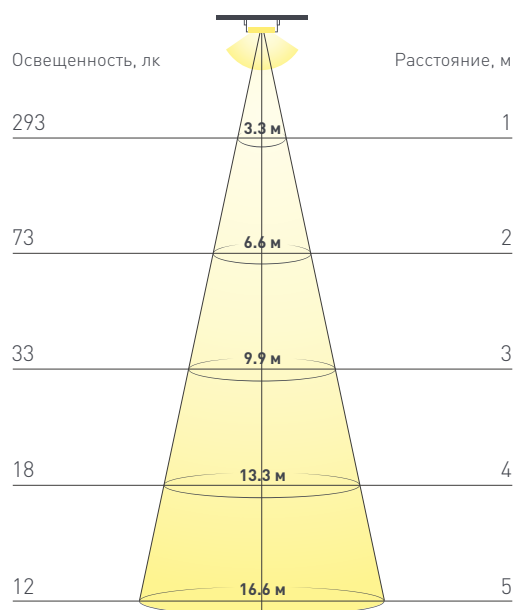

КОНСТРУКТИВНЫЙ ЧЕРТЕЖ

Не допускается резать ленту в необозначенном месте.

Ленту можно резать только в обозначенных местах по линии между контактными площадками для пайки.

ФОТОМЕТРИЯ

ДИАГРАММА ОСВЕЩЕННОСТИ