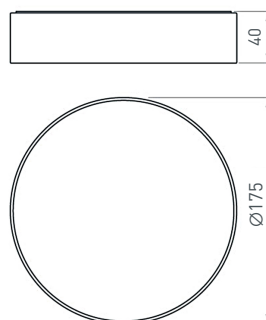

4 **021777**
SP-RONDO-175A-16W Day White

Круглый накладной светильник мощностью 16 Вт.
Питание от сети AC 176–240 В.
Цвет свечения Дневной Белый (4000 К), световой поток 960–1120 лм, CRI>80, угол излучения 100°.
Габаритные размеры: Ø175×40 мм.
Цвет корпуса белый.
Диапазон рабочих температур –10... +50 °С.
Встроенный драйвер (DC 400 мА, 27–40 В).
Для помещений.