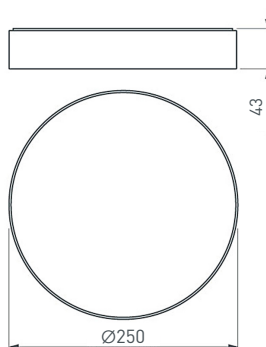

Круглый накладной светильник мощностью 12 Вт.
Питание от сети AC 176–240 В.
Цвет свечения Дневной Белый (4000 К), световой поток 720–840 лм, CRI>80, угол излучения 100°.
Габаритные размеры: Ø120×65 мм.
Цвет корпуса черный.
Диапазон рабочих температур –10... +50 °С.
Встроенный драйвер (DC 300 мА, 20–40 В).
Для помещений.

7

022240

SP-RONDO-250B-30W Day White