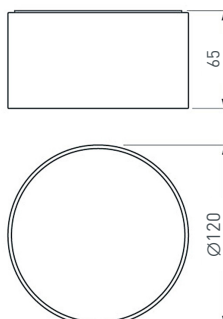

СВЕТИЛЬНИКИ НАКЛАДНЫЕ

5

022224

SP-RONDO-120A-12W Day White

Круглый накладной светильник мощностью 12 Вт.
 Питание от сети AC 176–240 В.
 Цвет свечения Дневной Белый (4000 К), световой поток 720–840 лм, CRI>80, угол излучения 100°.
 Габаритные размеры: Ø120×65 мм.
 Цвет корпуса белый.
 Диапазон рабочих температур –10... +50 °С.
 Встроенный драйвер (DC 300 мА, 20–40 В).
 Для помещений.

6

022236

SP-RONDO-120B-12W Day White

Круглый накладной светильник мощностью 12 Вт.
 Питание от сети AC 176–240 В.
 Цвет свечения Дневной Белый (4000 К), световой поток 720–840 лм, CRI>80, угол излучения 100°.
 Габаритные размеры: Ø120×65 мм.
 Цвет корпуса черный.
 Диапазон рабочих температур –10... +50 °С.
 Встроенный драйвер (DC 300 мА, 20–40 В).
 Для помещений.