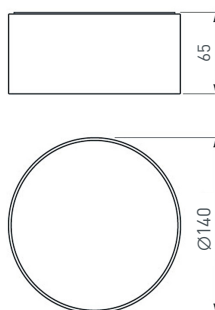

2 **021782**
SP-RONDO-140A-18W Day White

Круглый накладной светильник мощностью 18 Вт.
Питание от сети AC 176–240 В.
Цвет свечения Дневной Белый (4000 К), световой поток 1080–1260 лм, CRI>80, угол излучения 100°.
Габаритные размеры: Ø140×65 мм.
Цвет корпуса белый.
Диапазон рабочих температур –10... +50 °С.
Встроенный драйвер (DC 400 мА, 20–42 В).
Для помещений.