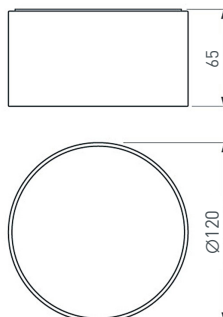

СВЕТИЛЬНИКИ НАКЛАДНЫЕ

5

022224

SP-RONDO-120A-12W Day White