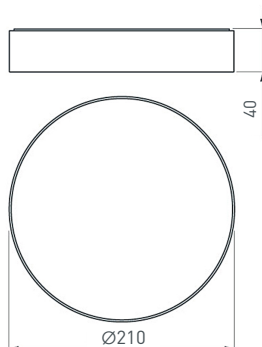

Электронная документация

СТЕНД

Светильники RONDO-E0

ПАРАМЕТРЫ

Артикул	000870
Модель	стенд светильники RONDO-E0
Каркас	композит 3 мм
Материал	пленка, печать
Размеры профиля	600×1760×100 мм
Питание	230 В

СВЕТИЛЬНИКИ

arlight.ru

СВЕТИЛЬНИКИ НАКЛАДНЫЕ

1 **022239**
SP-RONDO-210B-20W Day White

Круглый накладной светильник мощностью 20 Вт.
Питание от сети AC 176–240 В.
Цвет свечения Дневной Белый (4000 К), световой поток 1200–1400 лм, CRI>80, угол излучения 100°.
Габаритные размеры: Ø210×39 мм.
Цвет корпуса черный.
Диапазон рабочих температур –10... +50 °С.
Встроенный драйвер (DC 500 мА, 27–40 В).
Для помещений.

2 **021782**
SP-RONDO-140A-18W Day White

Круглый накладной светильник мощностью 18 Вт.
Питание от сети AC 176–240 В.
Цвет свечения Дневной Белый (4000 К), световой поток 1080–1260 лм, CRI>80, угол излучения 100°.
Габаритные размеры: Ø140×65 мм.
Цвет корпуса белый.
Диапазон рабочих температур –10... +50 °С.
Встроенный драйвер (DC 400 мА, 20–42 В).
Для помещений.