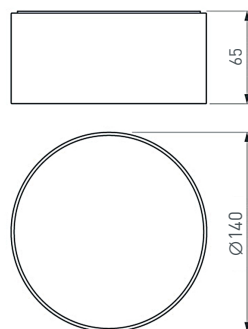

3 **022237**
SP-RONDO-140B-18W Day White

Круглый накладной светильник мощностью 18 Вт.
Питание от сети AC 176–240 В.
Цвет свечения Дневной Белый (4000 К), световой поток 1080–1260 лм, CRI>80, угол излучения 100°.
Габаритные размеры: Ø140×65 мм.
Цвет корпуса черный.
Диапазон рабочих температур –10... +50 °С.
Встроенный драйвер (DC 400 мА, 20–42 В).
Для помещений.