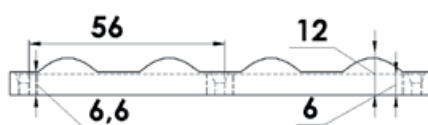

Блок линз MB Architect (110x80°, 4-24 LED)

Типы светодиодов

Цветовая длина волны

Габариты. Упаковка

ANGLE	110 ° 80
Box Quantiti	72 PCS
Box Size	25X25X16 CM
Lens Net Kg +/- %3	4,325 Kg
Box Total Kg +/- %3	4,605 Kg

2.2mm

PCB Code: 724-61
Aluminum Mask: White
Light Scattering Type: 24 Serial
Lens Net Kg +/- %3
Box Total Kg +/- %3

PCB Code: 724-62
Aluminum Mask: White
Light Scattering Type: 12S+12S Paralel
Lens Net Kg +/- %3
Box Total Kg +/- %3