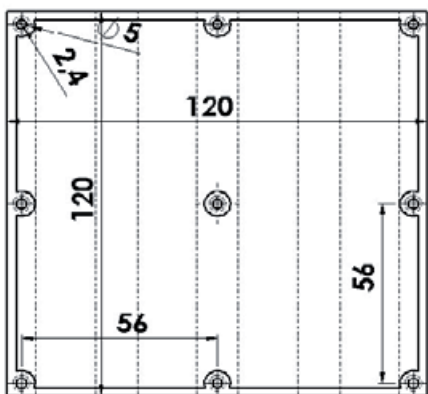

Блок линз MB Architect (110x80°, 4-24 LED)

Типы светодиодов

Цветовая длина волны

Габариты. Упаковка

ANGLE	110 ° 80
Box Quantiti	72 PCS
Box Size	25X25X16 CM
Lens Net Kg +/- %3	4,325 Kg
Box Total Kg +/- %3	4,605 Kg

2.2mm

PCB Code: 724-61
Aluminum Mask: White
Light Scattering Type: 24 Serial
Lens Net Kg +/- %3
Box Total Kg +/- %3

PCB Code: 724-62
Aluminum Mask: White
Light Scattering Type: 12S+12S Paralel
Lens Net Kg +/- %3
Box Total Kg +/- %3